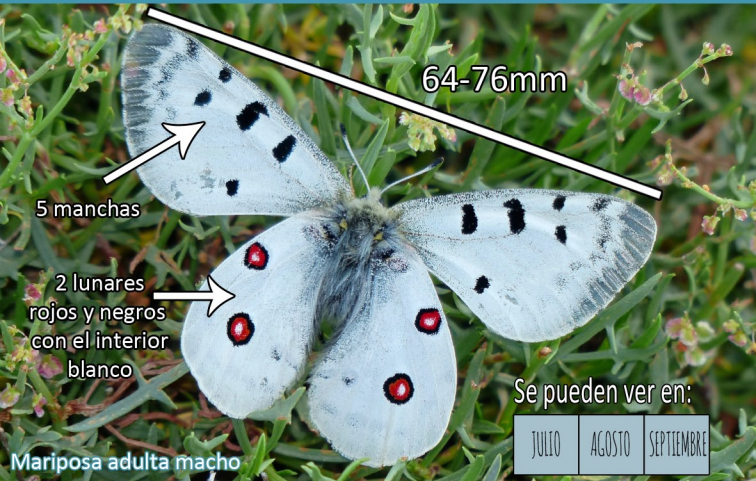

MARIPOSA PARNASSIUS APOLLO ¡AYUDANOS A ENCONTRARLA!

ARABA | ALAVA
GOZAMENA! | ¡DA GUSTO!

▶ Arabako Foru Aldundia
Diputación Foral de Álava

▶ www.alava.net